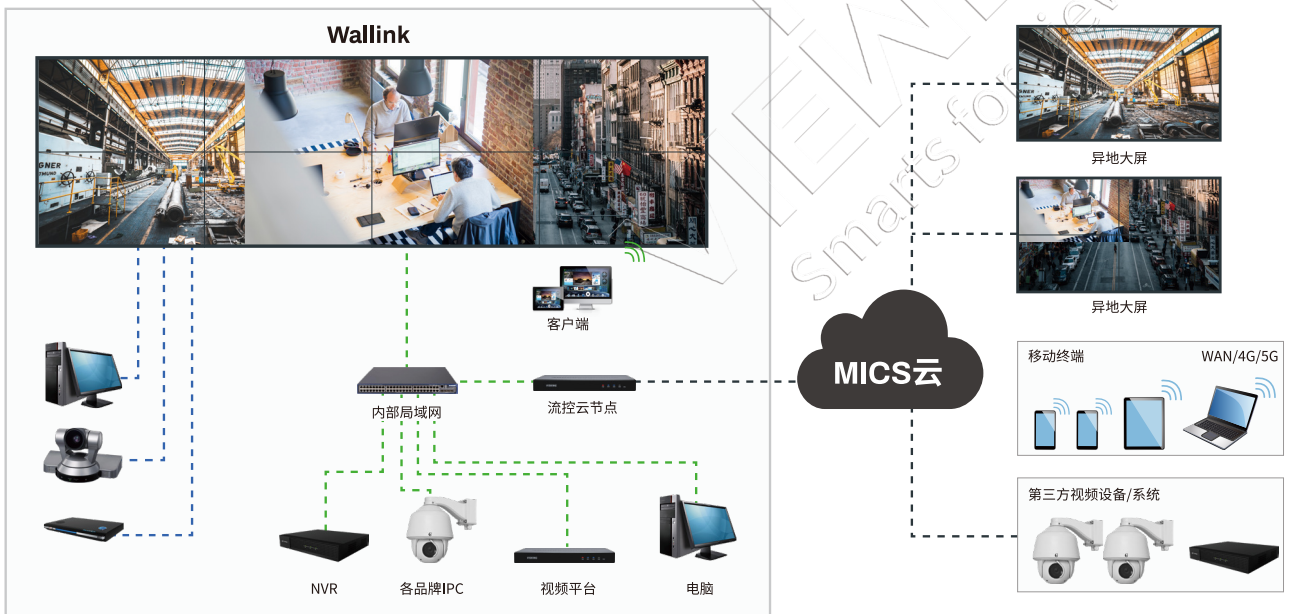

一根网线 海量接入

配备1000Mbps高速网络接口,使海量网络视频突破传统1接口接1路视频的限制,直接通过网络连接。支持常用标准协议的多品牌、跨平台的海量信号统一接入管理。

本地接入 网线漫游

支持1路本地HDMI输入,通过视频线接入的信号画面不仅可在相应的单元屏中展现,也可跨地跨屏漫游共享。

纳秒级别 高精同步

采用纳秒级高精度自动同步校准技术，消除大屏拼接误差，画面无撕裂闪烁，带来良好的视觉体验。

可视交互 所见即得

采用云端可视化管理，通过任意终端即可完成所见即所得的大屏操作。实现对每一路信号实时预览、预案一键调用，简化的操作方式让管控更自由。

MICS云连 可视无限

可无缝接入MICS云，并与其它MICS端组合搭建整体系统。云中多媒体信息数据都可调用到Wallink中显示，实现跨地资源共享。

H.265解码 向下兼容

采用先进的图像编解码技术，不仅支持H.265解码，亦可向下兼容H.264。

系统拓扑图

- 音视频信号
- 内部局域网
- 可视化云网络

常用场景

指挥调度

广泛应用于公安、军队、应急等各类指挥调度中心。实现多系统及部门之间跨地高效协作、多方信息汇聚、决策快速下达及高效指挥调度。

融媒体中心

适用于广电传媒领域快速打造跨地互联融媒体中心。仅通过网线就能将形态各异、海量的多媒体信号接入、支持各分辨率及场景下高效互联互通，融合管控。

安防监控

凭借强大的处理能力、网络传输特性和云整合能力，可快速将遍布各地的各类监控设备及海量安防平台整合接入，融合管控，打造跨级调度及智慧联动的多维安防可视化平台。