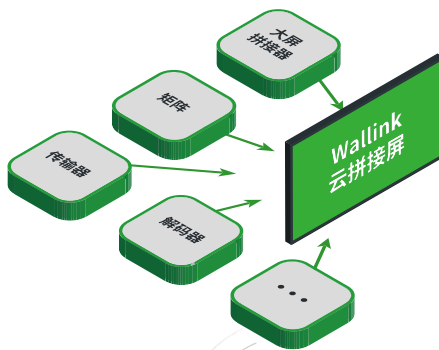

方案简介

Wallink云拼接显示屏是分布式技术与大屏拼接结合的创新型网络化拼接显示产品。无需外围拼接设备,通过网络互联即可实现任意规模的大屏拼接。内置强劲的图像处理引擎,可直接完成网络视频流接入上屏,方便对接各类视频平台。分布式网络架构支持跨地大屏间共享联动。所见即所得的可视化大屏交互控制带来更好的用户体验。无界扩展,无限连接,Wallink云拼接显示屏将为用户带来无限的大屏应用可能。

功能优势

聚合为一 化繁为简

自带拼接系统的拼接屏,可将传统拼接设备的功能聚合为一,仅需网络就可实现连接,简化系统结构,降低系统成本。

无界连接 无限扩展

采用全网络分布式架构,支持跨地域跨网络的多级多地大屏互联管理,实现海量场景下多屏联动,无限拼接,无限扩展。

4:4:4全色彩

支持在所有分辨率下实现4:4:4的全色彩处理,极致画质完美呈现。

强劲引擎 实时解码

超14亿像素/秒的实时高清图像解码能力,逐帧刷新率可达60帧,每个显示单元可实时解码多达16路网络视频流。

一根网线 海量接入

配备1000Mbps高速网络接口,使海量网络视频突破传统1接口接1路视频的限制,直接通过网络连接。支持常用标准协议的多品牌、跨平台的海量信号统一接入管理。

本地接入 网线漫游

支持1路本地HDMI输入,通过视频线接入的信号画面不仅可在相应的单元屏中展现,也可跨地跨屏漫游共享。

纳秒级别 高精同步

采用纳秒级高精度自动同步校准技术，消除大屏拼接误差，画面无撕裂闪烁，带来良好的视觉体验。

可视交互 所见即得