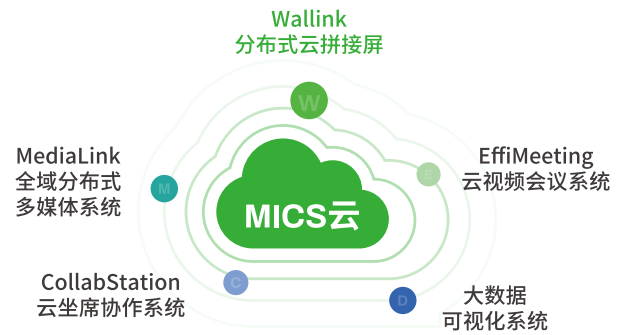

方案简介

Wallink云拼接显示屏是分布式技术与大屏拼接结合的创新型网络化拼接显示产品。无需外围拼接设备,通过网络互联即可实现任意规模的大屏拼接。内置强劲的图像处理引擎,可直接完成网络视频流接入上屏,方便对接各类视频平台。分布式网络架构支持跨地大屏间共享联动。所见即所得的可视化大屏交互控制带来更好的用户体验。无界扩展,无限连接,Wallink云拼接显示屏将为用户带来无限的大屏应用可能。

功能优势

聚合为一 化繁为简

自带拼接系统的拼接屏,可将传统拼接设备的功能聚合为一,仅需网络就可实现连接,简化系统结构,降低系统成本。

无界连接 无限扩展

采用全网络分布式架构,支持跨地域跨网络的多级多地大屏互联管理,实现海量场景下多屏联动,无限拼接,无限扩展。

4:4:4全色彩

支持在所有分辨率下实现4:4:4的全色彩处理,极致画质完美呈现。

强劲引擎 实时解码

超14亿像素/秒的实时高清图像解码能力,逐帧刷新率可达60帧,每个显示单元可实时解码多达16路网络视频流。

一根网线 海量接入

配备1000Mbps高速网络接口,使海量网络视频突破传统1接口接1路视频的限制,直接通过网络连接。支持常用标准协议的多品牌、跨平台的海量信号统一接入管理。

本地接入 网线漫游

支持1路本地HDMI输入,通过视频线接入的信号画面不仅可在相应的单元屏中展现,也可跨地跨屏漫游共享。

纳秒级别 高精同步

采用纳秒级高精度自动同步校准技术，消除大屏拼接误差，画面无撕裂闪烁，带来良好的视觉体验。

可视交互 所见即得

采用云端可视化管理，通过任意终端即可完成所见即所得的大屏操作。实现对每一路信号实时预览、预案一键调用，简化的操作方式让管控更自由。

MICS云连 可视无限

可无缝接入MICS云，并与其它MICS端组合搭建整体系统。云中多媒体信息数据都可调用到Wallink中显示，实现跨地资源共享。

H.265解码 向下兼容

采用先进的图像编解码技术，不仅支持H.265解码，亦可向下兼容H.264。

系统拓扑图

- 音视频信号
- 内部局域网
- 可视化云网络