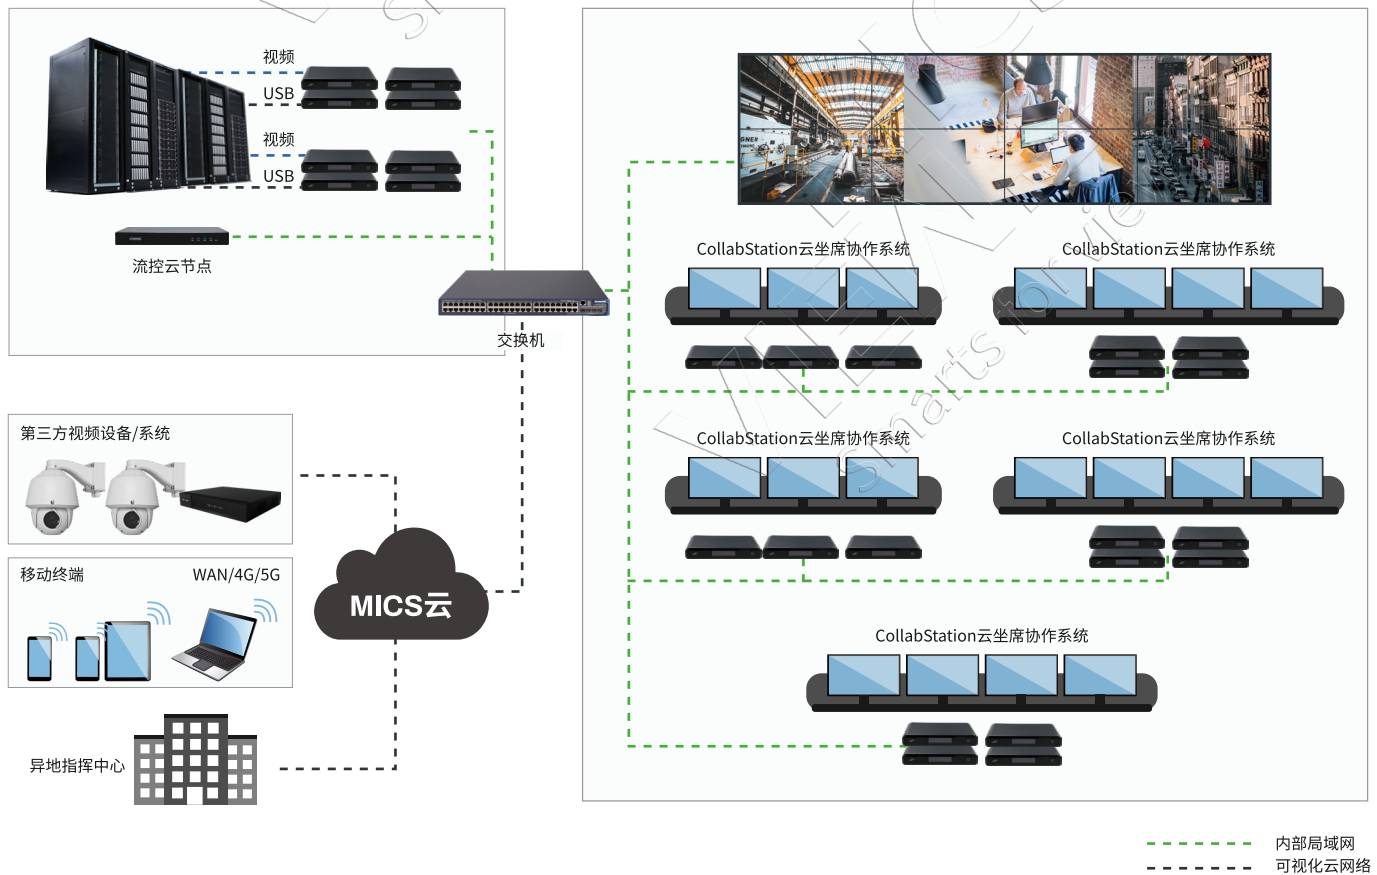

### 即时推送 席屏联动

可将跨地业务画面即时推送上屏，跨屏推送、多屏互推及大屏预案等功能让坐席与大屏互通共享无壁垒，为指挥调度提供快速精准的决策支持。

### 权限管理 职责分明

席位权限精细划分，如主机控制、坐席屏幕、大屏区域及预案管理等。权限跟随席位账号，登录账号即可获取相应权限。

## 系统拓扑图