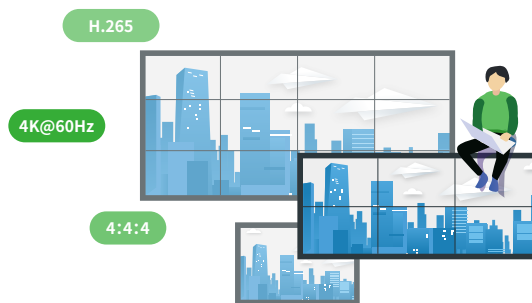

无感延时 流畅体验

采用更先进的处理平台及优化的处理算法，大幅缩小图像延时性，真正达到无感延时，流畅毫无卡顿感的互动体验。